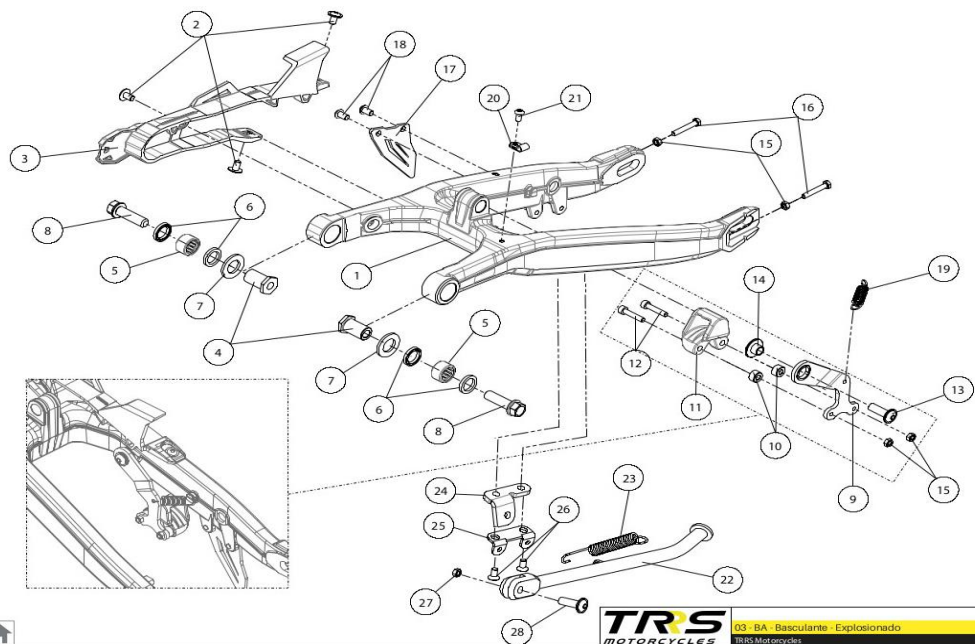

3. BRAS OSCILLANT

	REFERENCES	PIECES	Prix HT public	Prix TTC public	
1	03006TE100	BRAS OSCILLANT 16"	260,71	312,852	
2	50203	BOULON ALLEN AVEC RONDELLE M6X10	0,42	0,504	
3	03001TE100	GUIDE DE CHAINE	12,11	14,532	
4	03002TE100	BOULON BRAS OSCILLANT	18,04	21,648	
5	52502	CAGE A AIGUILLES HN 1512 BGR	7,21	8,652	
6	54002	JOINT 15X21X3	5,3	6,36	
7	56307	RONDELLE Ø14	0,16	0,192	
8	50916	BOULON HEXAGONAL AVEC RONDELLE M10X35X1,25	3,26	3,912	
9	03003TE100	TENDEUR DE CHAINE KIDS	25,86	31,032	
10	03005TE100	ENTRETOISE DE TENDEUR DE CHAINE	5,29	6,348	
11	70132	SILENT BLOC CAOUTCHOUC TENDEUR DE CHAINE	10,75	12,9	
12	50121	BOULON ALLEN M5X25	0,68	0,816	
13	50213	VIS ALLEN AVEC RONDELLE M8X25	1,34	1,608	
14	03007TE100	ENTRETOISE + RONDELLE TENDEUR DE CHAINE	5,96	7,152	
15	51403	ECROU AUTOBLOQUANT M5	0,06	0,072	
16	50505	BOULON M5X30	0,1	0,12	
17	03008TE100	PROTEGES DISQUE KID	13,48	16,176	
18	50204	BOULON ALLEN M6X10	1,09	1,308