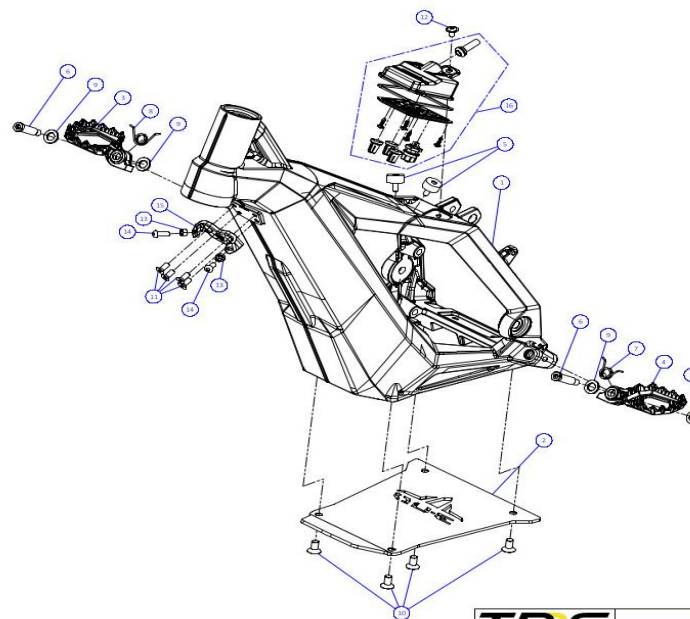

PIECES DETACHÉES KID 16"

1. CHÂSSIS

TR5
MOTORCYCLES

	REFERENCES	PIECES	Prix HT public	Prix TTC public	
1	01003TE101	CADRE ON-E KIDS BLANC	866,94	1040,328	
2	01001TE100	SABOT MOTEUR	119,63	143,556	
3	01028TR100	REPOSE PIEDS GAUCHE	48,18	57,816	
4	01029TR100	REPOSE PIEDS DROIT	48,18	57,816	
5	63003	SILENT BLOC M6 20X10	9,792	11,7504	
6	01035TR100	BOULON REPOSE PIEDS	8,02	9,624	
7	01037TR100	RESSORT REPOSE PIEDS GAUCHE (AXE Ø 10)	2,52	3,024	
8	01036TR100	RESSORT REPOSE PIEDS DROIT (AXE Ø10)	2,52	3,024	
9	01034TR100	RONDELLE Ø10 REPOSE PIEDS	3,82	4,584	
10	50301	BOULON DIN 7991 M8X14	0,67	0,804	
11	50302	BOULON DIN 7991 M6X14	1,22	1,464	
12	50203	BOULON ALLEN AVEC RONDELLE M6X10	0,42	0,504	
13	51107	ECROU HEXAGONAL M6	1,21	1,452	
14	50214	BOULON A TETE RONDE ALLEN M6X16	0,17	0,204	
15	01002TE100	BUTEE DE DIRECTION RENFORT	81,24	97,488	
16	09012TE100	COFFRET POTENTIOMETRES 16"	40,57	48,684