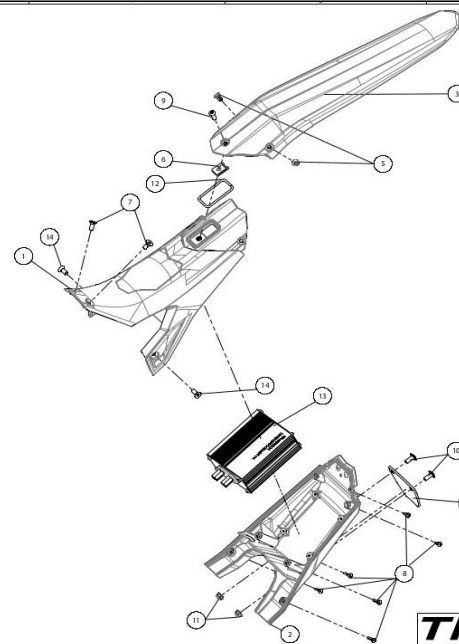

PIECES DETACHÉES KID 16"

1. CHÂSSIS

TR5
MOTORCYCLES

01 - CH - Conjunto Chasis - Exploracionado
TR5 Motorcycles

	REFERENCES	PIECES	Prix HT public	Prix TTC public	
1	01003TE101	CADRE ON-E KIDS BLANC	866,94	1040,328	
2	01001TE100	SABOT MOTEUR	119,63	143,556	
3	01028TR100	REPOSE PIEDS GAUCHE	48,18	57,816	
4	01029TR100	REPOSE PIEDS DROIT	48,18	57,816	
5	63003	SILENT BLOC M6 20X10	9,792	11,7504	
6	01035TR100	BOULON REPOSE PIEDS	8,02	9,624	
7	01037TR100	RESSORT REPOSE PIEDS GAUCHE (AXE Ø 10)	2,52	3,024	
8	01036TR100	RESSORT REPOSE PIEDS DROIT (AXE Ø10)	2,52	3,024	
9	01034TR100	RONDELLE Ø10 REPOSE PIEDS	3,82	4,584	
10	50301	BOULON DIN 7991 M8X14	0,67	0,804	
11	50302	BOULON DIN 7991 M6X14	1,22	1,464	
12	50203	BOULON ALLEN AVEC RONDELLE M6X10	0,42	0,504	
13	51107	ECROU HEXAGONAL M6	1,21	1,452	
14	50214	BOULON A TETE RONDE ALLEN M6X16	0,17	0,204	
15	01002TE100	BUTEE DE DIRECTION RENFORT	81,24	97,488	
16	09012TE100	COFFRET POTENTIOMETRES 16"	40,57	48,684	

2. BOITE DE FILTRE A AIR

	REFERENCES	PIECES	Prix HT public	Prix TTC public	
1	02001TE100	PARTIE SUPERIEURE BOITE A AIR	33,9	40,68	
2	02002TE100	PARTIE INFERIEURE BOITE A AIR	32,52	39,024	
3	02000TE100	GARDE BOUE ARRIERE	33,9	40,68	
4	02004TE100	CACHE AMORTISSEUR ARRIERE	10,75	12,9	
5	65001	RIVET PLASTIQUE 6X12	3,06	3,672	
6	51301	CLIP ECROU UNIVERSEL M6	4,36	5,232	
7	50302	BOULON DIN 7991 M6X14	1,22	1,464	
8	50608	VIS AUTO-TARAUDANTE 3,9X13	0,1	0,12	
9	50214	BOULON A TETE RONDE ALLEN M6X16	0,17	0,204	
10	50209	VIS ALLEN AVEC RONDELLE M6X14	2,17	2,604	
11	51501	CONTRE-ECROU DIN 985 M6	1,5	1,8	
12	53025	JOINT GARDE BOUE ARRIERE	1,63	1,956	
13	14002TE100	CONTROLEUR 36V REGLABLE	160,92	193,104	
14	50306	BOULON DIN 7991 M6X16	0,22	0,264	