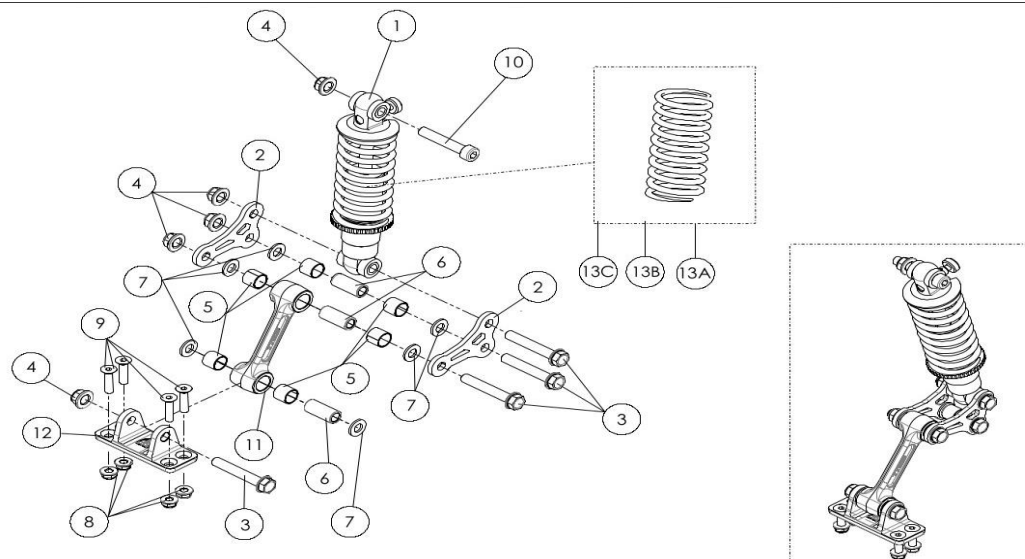

5. SUSPENSIONS ARRIERE

	REFERENCES	PIECES	Prix HT public	Prix TTC public	
1	05000TE100	AMORTISSEUR KID	78,16	93,792	
2	05002TE100	ROCKER LINK KID	13,48	16,176	
3	50915	BOULON M8X50 ACIER ZING BLANC	1,76	2,112	
4	51502	ECROU AUTOBLOQUANT M8 - PEDALE DE FREIN	2,04	2,448	
5	57006	ENTRETOISE Ø12X14X12	1,34	1,608	
6	05003TE100	ENTRETOISE BASCULEUR	5,3	6,36	
7	56303	RONDELLE M8 PIVOT REPOSE PIEDS	1,32	1,584	
8	51501	ECROU M6	1,5	1,8	
9	50309	BOULON M6X25	0,25	0,3	
10	50126	BOULON ALLEN M8X45	0,83	0,996	
11	05004TE100	BIELLETTTE	33,9	40,68	
12	05005TE100	SUPPORT	33,9	40,68	
13A	05001TE100	RESSORT AMORTISSEUR 350 LB	29,63	35,556	
13B	05010TE100	RESSORT AMORTISSEUR 250LB	23,94	28,728	
13C	05008TE100	RESSORT AMORTISSEUR 150LB	23,94	28,728