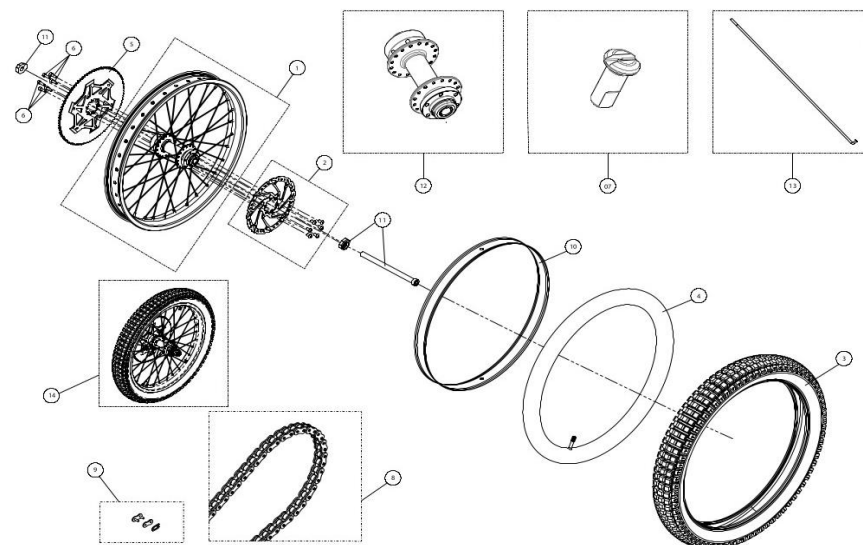

12. ROUE ARRIERE

	REFERENCES	PIECES	Prix HT public	Prix TTC public	
1	12004TE100	JANTE ARRIERE 16"			PAS DISPO
2	73201	DISQUE DE FREIN Ø160MM	48,85	58,62	
3	73500	PNEU ARRIERE 16X3,00 REBEL	91,86	110,232	
4	73403	CHAMBRE A AIR 16"	10,75	12,9	
5	12003TE100	COURONNE ARRIERE 86Z	86,95	104,34	
6	50111	VIS COURONNE	0,7	0,84	
7	70789	BOULON ROUE ARRIERE	0,54	0,648	
8	73501	CHAINE AVEC CLIP 155 MAILLONS	87,59	105,108	
9	70457	MAILLON DE CHAINE	10,75	12,9	
11	12002TE100	AXE ARRIERE AVEC TENDEUR	44,77	53,724	
12	12000TE100	JEU DE MOYEU ARRIERE	119,62	143,544	
13	73502	ROUE A RAYONS 16"	1,93	2,316	
14	12TE101	JEU DE ROUE ARRIERE 16"	248,24	297,888